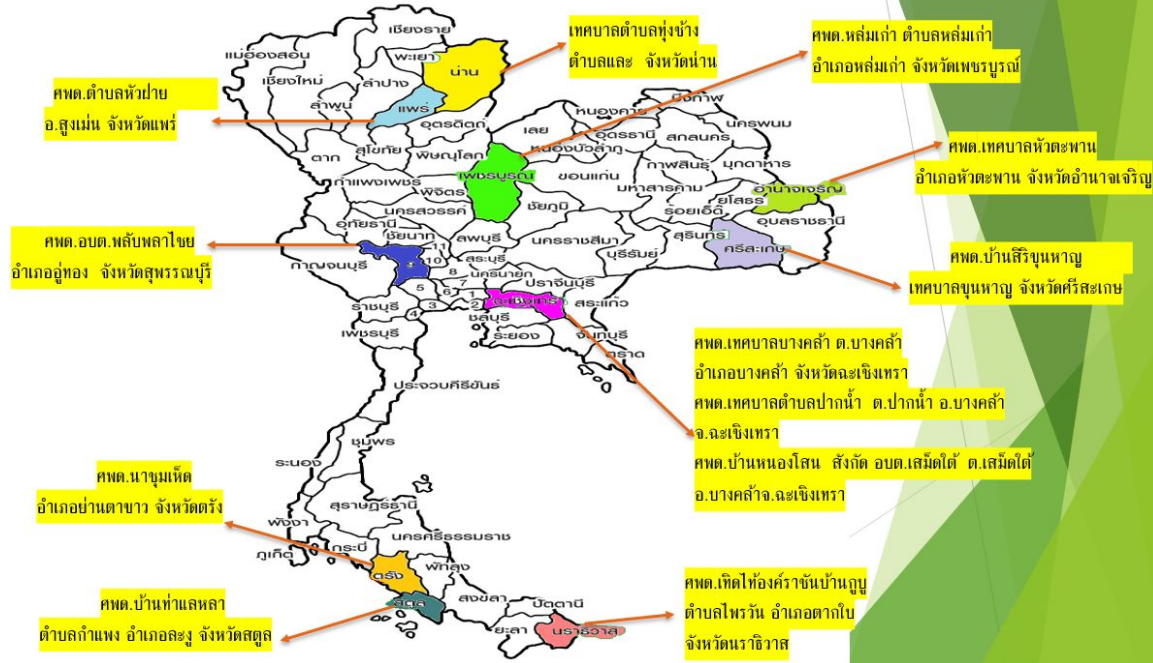

## พื้นที่ร่วมพัฒนาในจังหวัดลพบุรี

แผนที่จังหวัดลพบุรี

## เครือข่ายแพทย์ชนบท 10 จังหวัดนำร่องร่วมพัฒนาเด็กปฐมวัยด้วยกระบวนการ ICAP

ที่ตั้งโครงการ ICAP

122/5 หมู่ 6 (บ้านสวริสอร์ท B6) ตำบลหัวสำโรง อำเภотаวัง จังหวัดลพบุรี 15150